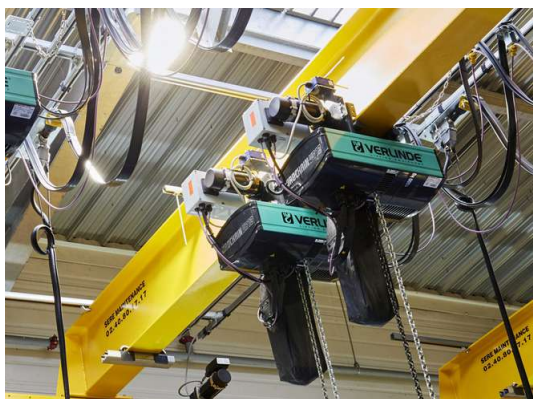

## Nuestros polipastos

Descubre la versatilidad de nuestros polipastos. Ofrecemos polipastos de cadena y de cable para satisfacer tus necesidades de elevación.

Los polipastos de cable utilizan un resistente cable de acero, mientras que los polipastos de cadena confían en una sólida cadena de acero.

#### Polipastos de cable

Mayor capacidad de elevación, pudiendo levantar hasta 250 toneladas.

### Características

Estos polipastos son una herramienta indispensable en el sector de la construcción y otras industrias, ya que facilitan la elevación de cargas de forma segura y eficiente.

Además de su capacidad de carga superior en comparación con los polipastos de cadena, los polipastos de cable destacan por su versatilidad y facilidad de uso. Su diseño compacto y ligero los hace ideales para adaptarse a diferentes espacios y entornos de trabajo.