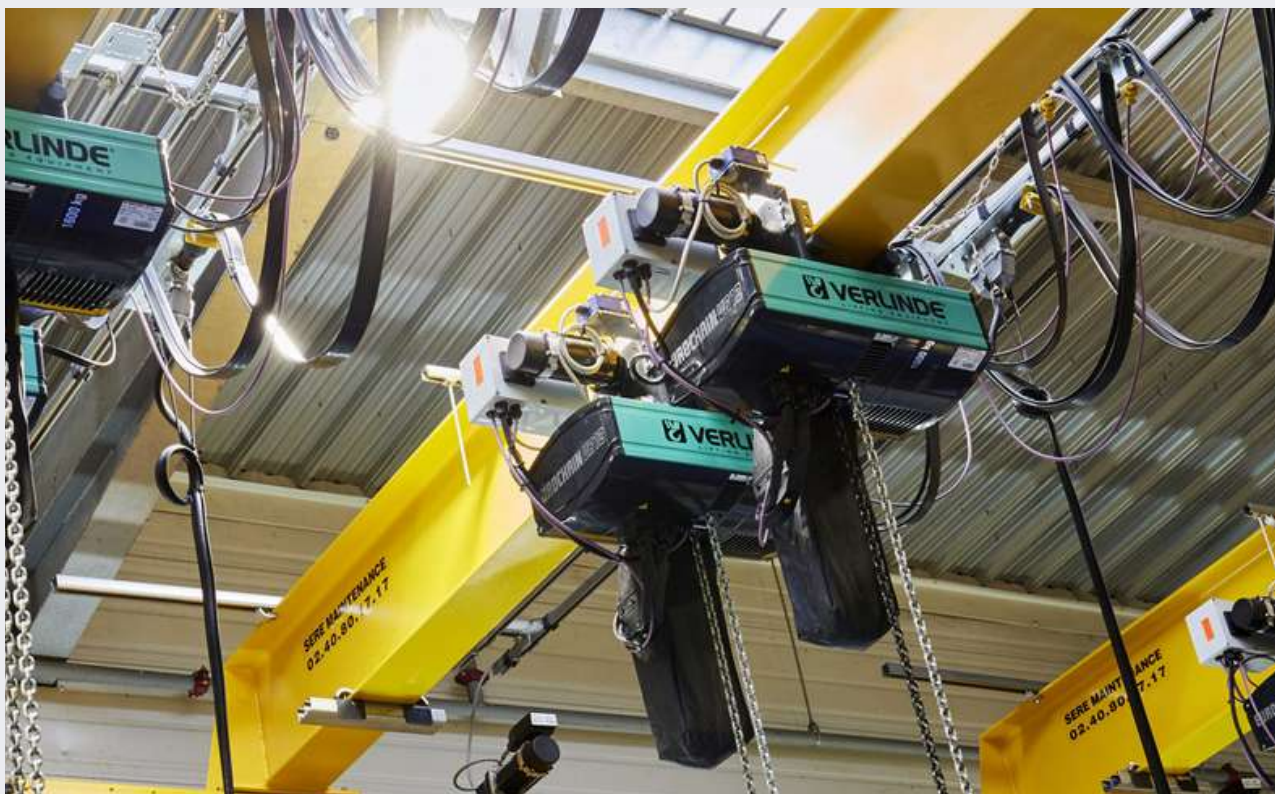

### Características

Estos polipastos son una herramienta indispensable en el sector de la construcción y otras industrias, ya que facilitan la elevación de cargas de forma segura y eficiente.

Además de su capacidad de carga superior en comparación con los polipastos de cadena, los polipastos de cable destacan por su versatilidad y facilidad de uso. Su diseño compacto y ligero los hace ideales para adaptarse a diferentes espacios y entornos de trabajo.

## Polipastos de cadena

En LBCranes, te ofrecemos una amplia gama de polipastos de cadena diseñados para satisfacer tus necesidades de elevación y traslación.

Disponemos de opciones tanto manuales como eléctricas, brindándote la flexibilidad de elegir la que mejor se adapte a tus requerimientos.

Nuestros polipastos de cadena destacan por su diseño ergonómico y dimensiones reducidas, lo que los hace altamente manejables y cómodos de utilizar.

Ideales para cargas bajas y medias, desde 63 kg hasta 2000 kg, ofrecen una solución eficiente.

Además, el mantenimiento es sencillo, sin necesidad de herramientas especiales para intercambiar componentes o instalar piezas de repuesto.

Polipasto de cable 5.0Tn

Polipasto de cable en puente grúa monorraíl de 6.3Tn